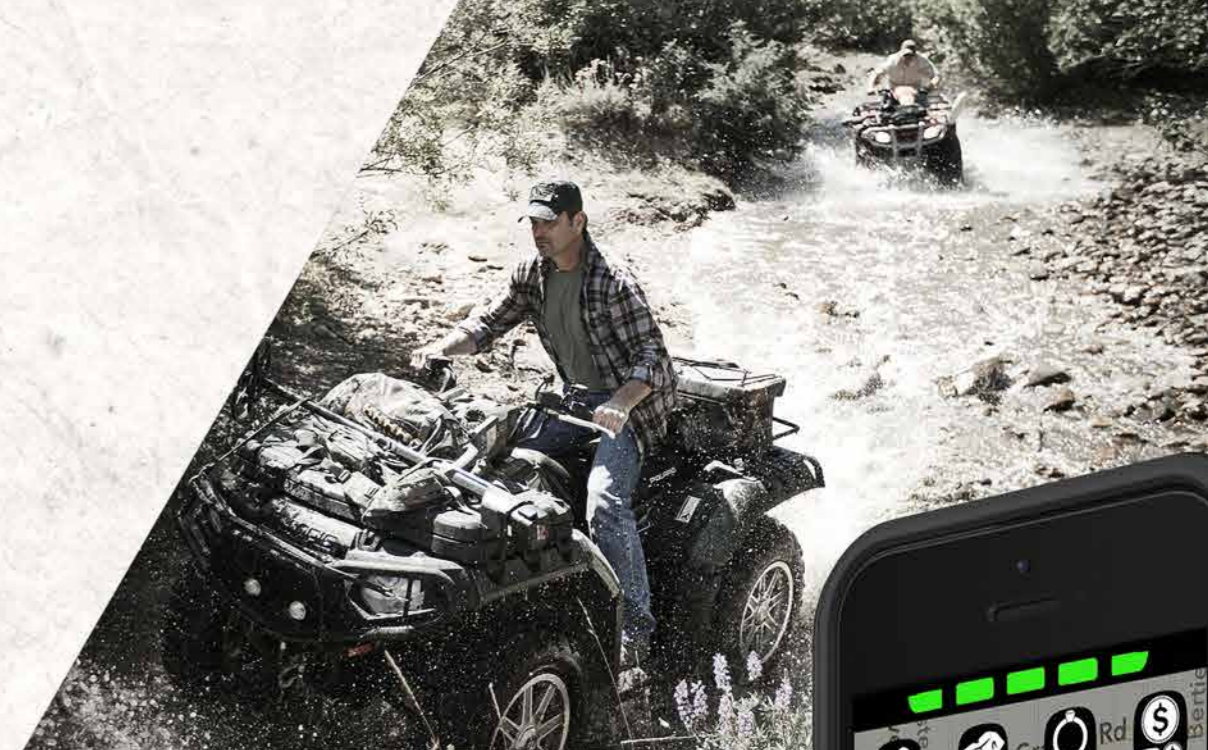

МЕТАЛЛОИСКАТЕЛЬ

Разгадывайте тайны и находите сокровища с помощью серии совершенно новых металлоискателей GO-FIND от Minelab — компактный детектор для новичков, который характеризуется высокой эффективностью. Благодаря четырем режимам поиска, опции просмотра находок Treasure View и технологии Easy-Trak, доступных в металлоискателях GO-FIND 44, вы будете профессионально находить объекты в считанные минуты.

GO*FIND 44

ПРЕИМУЩЕСТВА «УМНОГО» МЕТАЛЛОИСКАТЕЛЯ

- ✓ **КОМПАКТНЫЙ ДИЗАЙН.** Размер имеет значение. Просто разложите устройство — и оно готово к использованию.
- ✓ **ЛЕГКИЙ ВЕС.** Теперь на 20% легче* — Проводите поиски весь день. И на следующий день тоже.
- ✓ **ТЕХНОЛОГИЯ ПРОСТОГО ПОИСКА EASY-TRAK.** Из парка — на пляж. Просто настройте и пользуйтесь.
- ✓ **ПРИЛОЖЕНИЕ ДЛЯ СМАРТФОНА.** Дистанционное управление. Вот это удобно.
- ✓ **ФУНКЦИЯ РАСПОЗНАВАНИЯ МОНЕТ COIN ID MAGIC.** Монеты не скроются от вас, как бы глубоко они ни прятались.
- ✓ **ПРОСМОТР НАЙДЕННЫХ ОБЪЕКТОВ TREASURE VIEW.** Мусор или сокровища? Узнайте, прежде чем копать.
- ✓ **ПЕРЕДАЧА ЗВУКА ПО BLUETOOTH.** Ведете поиск с помощью беспроводной связи? Порадуйте себя музыкой.

* На основе аналогичных товаров конкурентов

РЕЖИМЫ ПОИСКА: мигающие иконки оповещают вас о том, какой тип объекта вы нашли. Вы даже можете указать в настройках металлоискателя GO-FIND, какие группы объектов вы желаете найти, выбрав до четырех предварительно настроенных режимов.