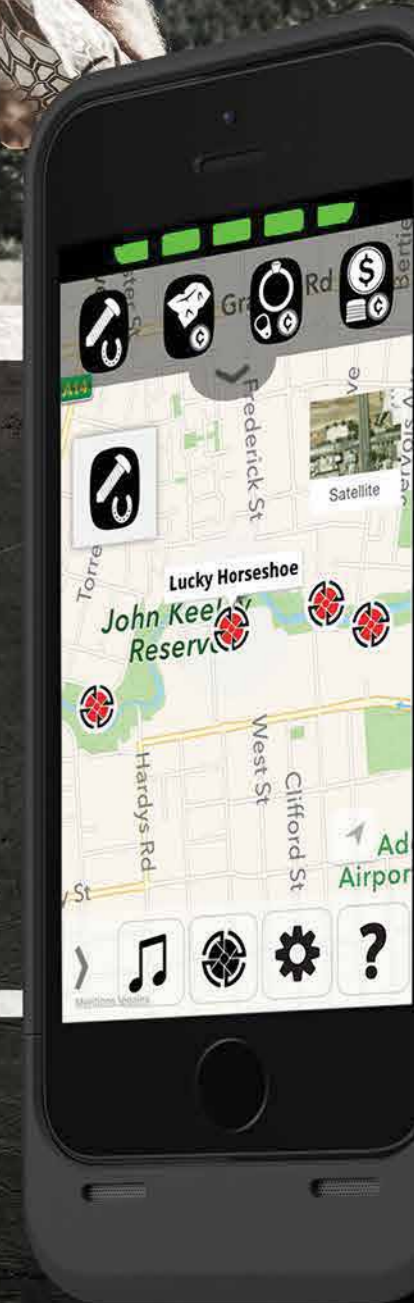

\* На основе аналогичных товаров конкурентов

**РЕЖИМЫ ПОИСКА:** мигающие иконки оповещают вас о том, какой тип объекта вы нашли. Вы даже можете указать в настройках металлоискателя GO-FIND, какие группы объектов вы желаете найти, выбрав до четырех предварительно настроенных режимов.

### ПРОФЕССИОНАЛЬНОЕ ПРИЛОЖЕНИЕ ДЛЯ СМАРТФОНА:

**ПРЕДСТАВЬТЕ, ЧТО ВЫ СЛУШАЕТЕ ЛЮБИМУЮ МУЗЫКУ ИЛИ УПРАВЛЯЕТЕ ВАШИМ ДЕТЕКТОРОМ С ПОМОЩЬЮ ТЕЛЕФОНА ВО ВРЕМЯ ПОИСКОВ.**

Более того, с помощью приложения GO-FIND Pro вы можете зафиксировать все точки, в которых вы обнаружили сокровища, на картах Google Maps. Так что вы будете точно знать, какие участки вы уже охватили или в какой точке вы попали на золотую жилу.

### ФУНКЦИЯ TREASURE VIEW: МУСОР ИЛИ СОКРОВИЩА? УЗНАЙТЕ, ПРЕЖДЕ ЧЕМ КОПАТЬ

Когда дело доходит до обнаружения, вам не терпится узнать одно: это мусор или сокровище? Помня об этом, компания Minelab разработала металлоискатель GO-FIND, оснащенный светодиодными индикаторами найденных объектов Treasure View, которые загораются и изменяют цвет, чтобы вы могли идентифицировать найденный объект, прежде чем приступить к раскопкам.

Зеленые индикаторы обозначают нежелезные объекты, например, монеты или драгоценности, а красные обозначают железные объекты, такие как гвозди или ключи. Металлоискатель GO-FIND с функцией Treasure View: поиски упрощаются.